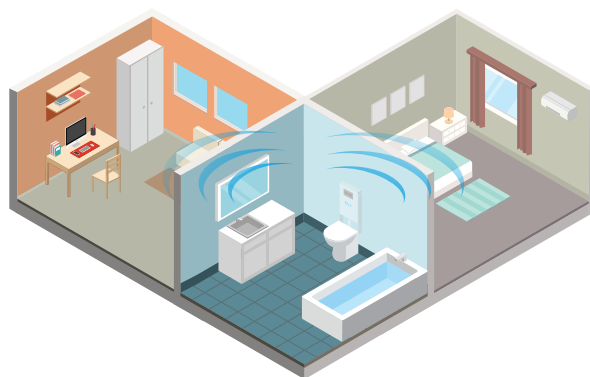

Silencioso

Los componentes del alimentador y el aislamiento de poliestireno han sido optimizados para reducir los niveles acústicos. Con los modelos **Duplo One** es posible alcanzar menos de 20dB en las estancias adyacentes al baño, obteniendo la clasificación de Clase I, la mejor posible dentro de la norma EN 14124.

Además, al añadir el accesorio **Silent In-Wall** al inodoro es posible reducir aún más la propagación del ruido producido.

< 20 DBA | EN 14124