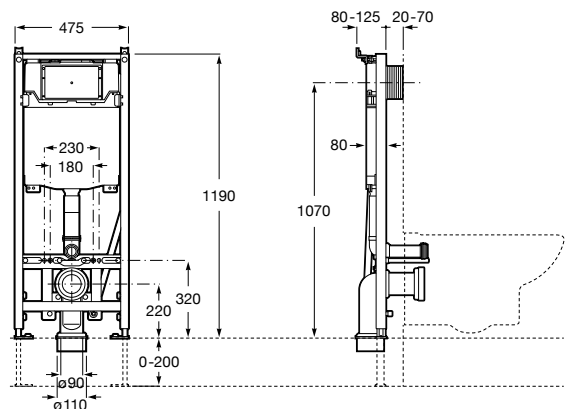

Duplo WC One Smart

Sistema de instalación para Smart toilets suspendidos con flexo de alimentación y tubo corrugado.

Con cisterna compacta, mecanismo de doble descarga 6/3, 4,5/3 o 4/2 litros y accesorios de instalación.

Fondo mínimo salida horizontal: 80 mm.

Fondo mínimo salida vertical: 107/125 mm (DN90/DN100).

Codo ø 90 o 110 mm.

A890078020
313,00 €