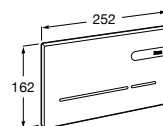

EP-2 Dual

Cristal blanco

A890104009

539,00 €