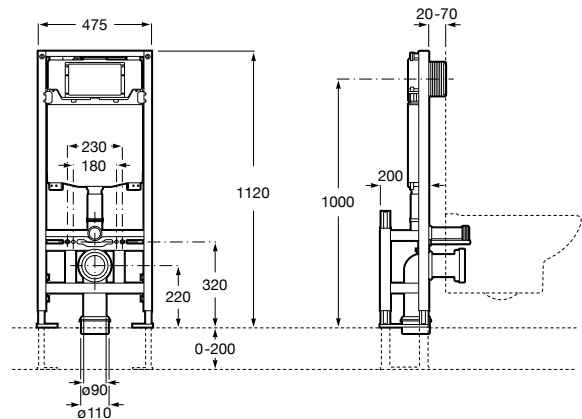

Duplo WC One Freestanding

Sistema de instalación autoportante para inodoro suspendido.

Con cisterna compacta, mecanismo de doble descarga 6/3, 4,5/3 o 4/2 litros y accesorios de instalación.

Fondo mínimo salida vertical: 200 mm (DN90/DN100).

Codo ø 90 o 110 mm.

A890077020
294,00 €