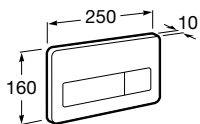

PL3-E Dual

Acero inoxidable

A890097500

507,00 €