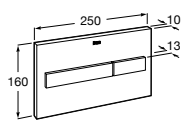

## PL7 Dual

Blanco mate  
**A890188207**  
**92,80 €**

Negro mate  
**A890188206**  
**92,80 €**

Cristal blanco  
**A890188309**  
**145,00 €**

Cristal negro  
**A890188308**  
**145,00 €**

Acabado mate

Acabado cristal