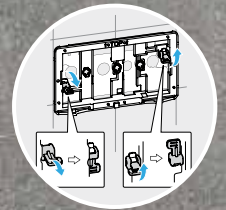

Variedad de soluciones

Los sistemas de instalación **Duplo One** integran una amplia gama de soluciones diseñadas para garantizar su adaptación a todo tipo de inodoros (convencionales y Smart Toilets, tanto suspendidos como de pie) y paredes (ligeras y de obra).

Además, con el fin de adecuarse a diferentes necesidades de consumo de agua, el mecanismo de los **Duplo One** ofrece tres niveles de descarga dual fácilmente configurables.

Fácil instalación

El bastidor de los sistemas de instalación **Duplo One** integra un mecanismo de freno en su interior que permite ajustar la altura de manera más fácil y rápida, simplificando el proceso de montaje.

Además, todas las placas de accionamiento se montan con facilidad, sin necesidad de utilizar herramientas.

Para más información, el código QR que aparece en el reverso de la placa de accionamiento proporciona enlaces a vídeos y manuales de instalación.