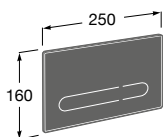

EP-1 Dual

Cristal negro

A890104008

539,00 €