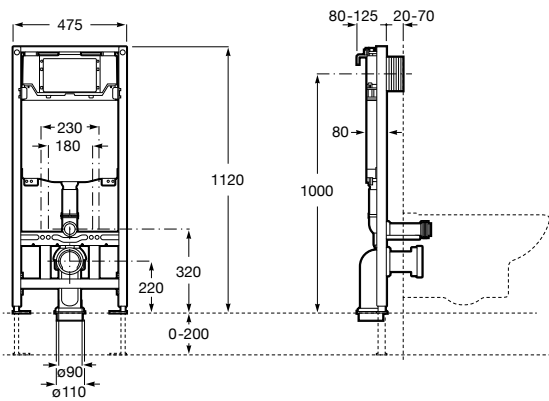

Duplo WC One

Sistema de instalación para inodoro suspendido en pared ligera.

Con cisterna compacta, mecanismo de doble descarga 6/3, 4,5/3 o 4/2 litros y accesorios de instalación.

Fondo mínimo salida horizontal: 80 mm.

Fondo mínimo salida vertical: 107/125 mm (DN90/DN100).

Codo ø 90 o 110 mm.

A890070020
238,00 €