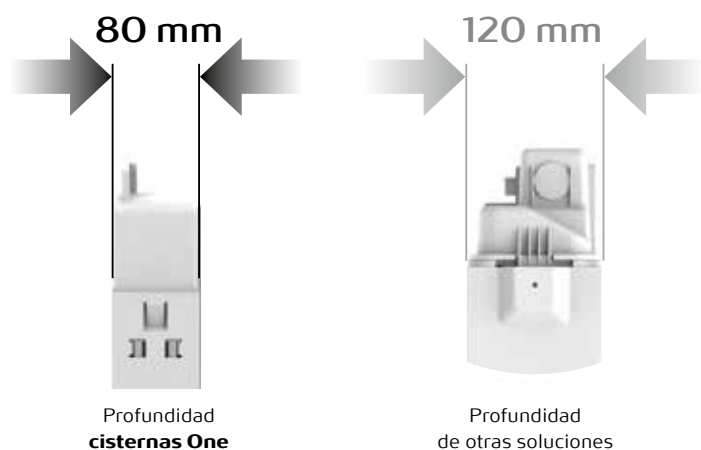

# Ahorro de espacio

Los sistemas de instalación **Duplo One** ofrecen un fondo reducido de 80 mm y un ancho de 460 mm, siendo una de las soluciones más compactas del mercado.