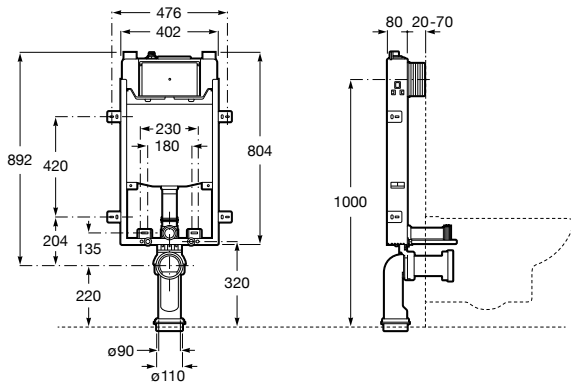

Basic WC One Compact

Sistema de instalación para inodoro suspendido en pared de obra.

Con cisterna compacta, mecanismo de doble descarga 6/3, 4,5/3 o 4/2 litros y accesorios de instalación.

Fondo mínimo salida horizontal: 80 mm.

Fondo mínimo salida vertical: 90/110 mm (DN90/DN100).

Codo ø 90 o 110 mm.

A890070120

192,00 €