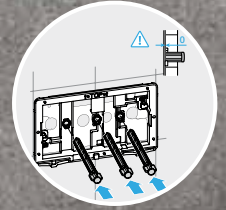

Variedad de soluciones

Los sistemas de instalación **Duplo One** integran una amplia gama de soluciones diseñadas para garantizar su adaptación a todo tipo de inodoros (convencionales y Smart Toilets, tanto suspendidos como de pie) y paredes (ligeras y de obra).

Además, con el fin de adecuarse a diferentes necesidades de consumo de agua, el mecanismo de los **Duplo One** ofrece tres niveles de descarga dual fácilmente configurables.

Fácil instalación

El bastidor de los sistemas de instalación **Duplo One** integra un mecanismo de freno en su interior que permite ajustar la altura de manera más fácil y rápida, simplificando el proceso de montaje.

Además, todas las placas de accionamiento se montan con facilidad, sin necesidad de utilizar herramientas.

Para más información, el código QR que aparece en el reverso de la placa de accionamiento proporciona enlaces a vídeos y manuales de instalación.