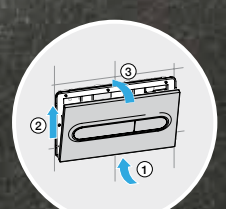

Variedad de soluciones

Los sistemas de instalación **Duplo One** integran una amplia gama de soluciones diseñadas para garantizar su adaptación a todo tipo de inodoros (convencionales y Smart Toilets, tanto suspendidos como de pie) y paredes (ligeras y de obra).

Además, con el fin de adecuarse a diferentes necesidades de consumo de agua, el mecanismo de los **Duplo One** ofrece tres niveles de descarga dual fácilmente configurables.

Fácil instalación

El bastidor de los sistemas de instalación **Duplo One** integra un mecanismo de freno en su interior que permite ajustar la altura de manera más fácil y rápida, simplificando el proceso de montaje.

Además, todas las placas de accionamiento se montan con facilidad, sin necesidad de utilizar herramientas.

Para más información, el código QR que aparece en el reverso de la placa de accionamiento proporciona enlaces a vídeos y manuales de instalación.