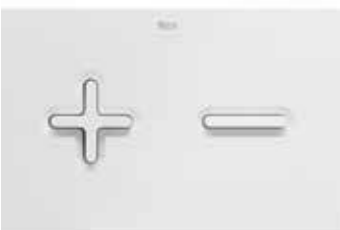

PL6 Dual

Blanco
A890185000
62,10 €

Cromado
A890185001
71,30 €

Gris
A890185002
71,30 €

Combi
A890185005
72,30 €