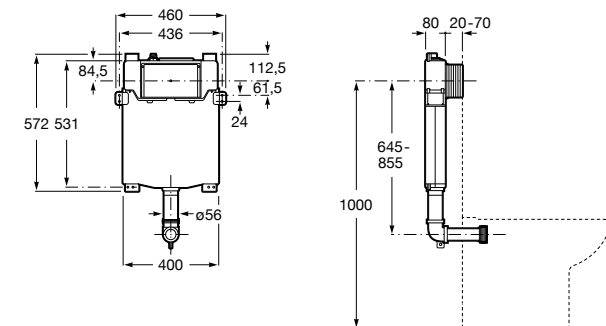

Basic Tank One Compact

Sistema de instalación para inodoro de pie en pared de obra o pared ligera.

Con cisterna compacta, mecanismo de doble descarga 6/3, 4,5/3 o 4/2 litros y accesorios de instalación.

Fondo mínimo: 80 mm.

A890070200

123,00 €