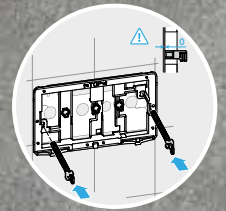

Variedad de soluciones

Los sistemas de instalación **Duplo One** integran una amplia gama de soluciones diseñadas para garantizar su adaptación a todo tipo de inodoros (convencionales y Smart Toilets, tanto suspendidos como de pie) y paredes (ligeras y de obra).

Además, con el fin de adecuarse a diferentes necesidades de consumo de agua, el mecanismo de los **Duplo One** ofrece tres niveles de descarga dual fácilmente configurables.

Fácil instalación

El bastidor de los sistemas de instalación **Duplo One** integra un mecanismo de freno en su interior que permite ajustar la altura de manera más fácil y rápida, simplificando el proceso de montaje.

Además, todas las placas de accionamiento se montan con facilidad, sin necesidad de utilizar herramientas.

Para más información, el código QR que aparece en el reverso de la placa de accionamiento proporciona enlaces a vídeos y manuales de instalación.