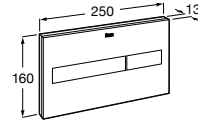

## PL7 Dual

Blanco mate  
**A890188207**  
**92,80 €**

Negro mate  
**A890188206**  
**92,80 €**

Cristal blanco  
**A890188309**  
**145,00 €**

Cristal negro  
**A890188308**  
**145,00 €**

Acabado mate

Acabado cristal