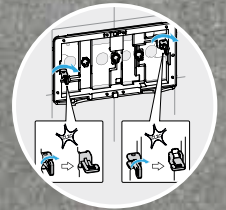

Variedad de soluciones

Los sistemas de instalación **Duplo One** integran una amplia gama de soluciones diseñadas para garantizar su adaptación a todo tipo de inodoros (convencionales y Smart Toilets, tanto suspendidos como de pie) y paredes (ligeras y de obra).

Además, con el fin de adecuarse a diferentes necesidades de consumo de agua, el mecanismo de los **Duplo One** ofrece tres niveles de descarga dual fácilmente configurables.

Fácil instalación

El bastidor de los sistemas de instalación **Duplo One** integra un mecanismo de freno en su interior que permite ajustar la altura de manera más fácil y rápida, simplificando el proceso de montaje.

Además, todas las placas de accionamiento se montan con facilidad, sin necesidad de utilizar herramientas.

Para más información, el código QR que aparece en el reverso de la placa de accionamiento proporciona enlaces a vídeos y manuales de instalación.