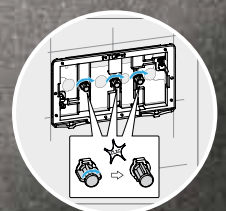

# Fácil instalación

El bastidor de los sistemas de instalación **Duplo One** integra un mecanismo de freno en su interior que permite ajustar la altura de manera más fácil y rápida, simplificando el proceso de montaje.

Además, todas las placas de accionamiento se montan con facilidad, sin necesidad de utilizar herramientas.

Para más información, el código QR que aparece en el reverso de la placa de accionamiento proporciona enlaces a vídeos y manuales de instalación.