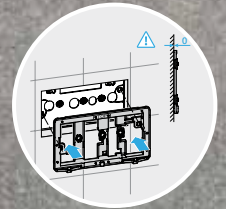

Variedad de soluciones

Los sistemas de instalación **Duplo One** integran una amplia gama de soluciones diseñadas para garantizar su adaptación a todo tipo de inodoros (convencionales y Smart Toilets, tanto suspendidos como de pie) y paredes (ligeras y de obra).

Además, con el fin de adecuarse a diferentes necesidades de consumo de agua, el mecanismo de los **Duplo One** ofrece tres niveles de descarga dual fácilmente configurables.

Fácil instalación

El bastidor de los sistemas de instalación **Duplo One** integra un mecanismo de freno en su interior que permite ajustar la altura de manera más fácil y rápida, simplificando el proceso de montaje.

Además, todas las placas de accionamiento se montan con facilidad, sin necesidad de utilizar herramientas.

Para más información, el código QR que aparece en el reverso de la placa de accionamiento proporciona enlaces a vídeos y manuales de instalación.