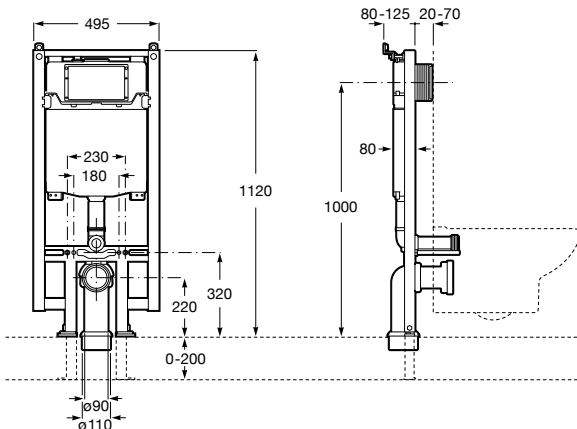

Duplo WC One Compact

Sistema de instalación para inodoro suspendido en pared ligera.

Con cisterna compacta, mecanismo de doble descarga 6/3, 4,5/3 o 4/2 litros y accesorios de instalación.

Fondo mínimo salida horizontal: 80 mm.

Fondo mínimo salida vertical: 90/110 mm (DN90/DN100).

Codo ø 90 o 110 mm.

A890073020
255,00 €